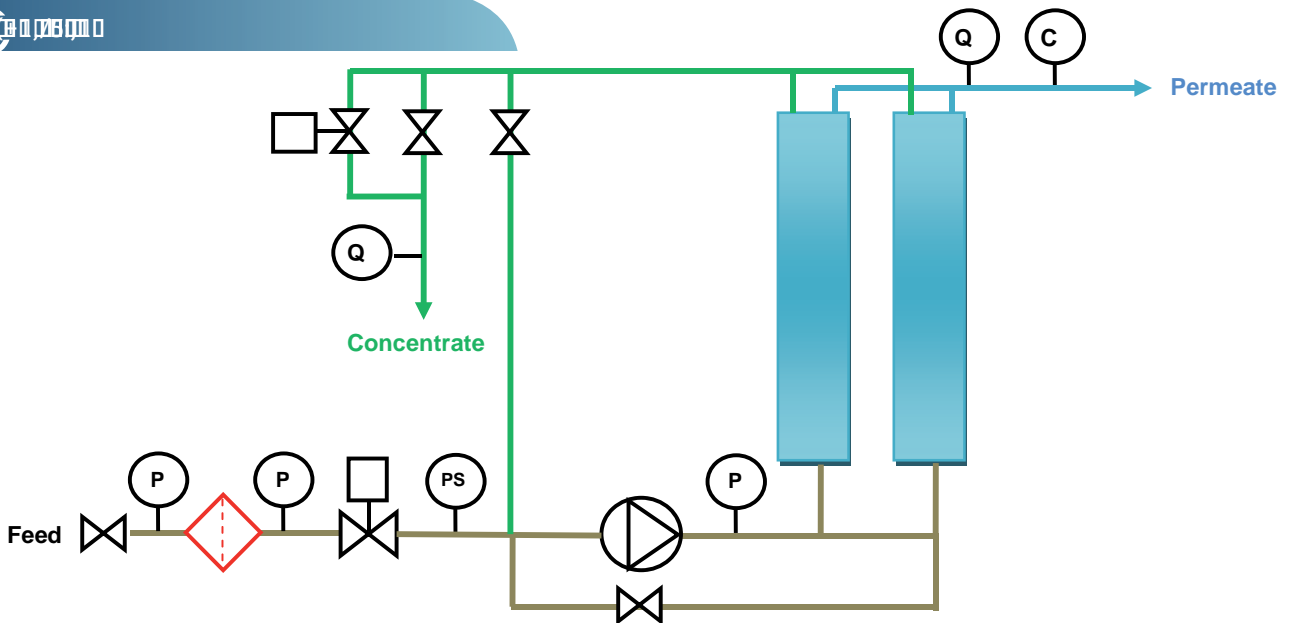

RO Membrane

ADH2OC INDUSTRIAL
Headquarters
3, Rue Kercoz
22 220 TRÉGUIER - FRANCE
Tel +33 (0)2 96 40 02 50
Fax +33 (0)2 22 44 98 48
www.adh2oc-industrial.com

Workshop
Lieudit «La Vallée Drouard»
28500 CHÉRISY - FRANCE
Tel +33 (0)2 37 50 20 79
Fax +33 (0)2 22 44 98 48
e-mail : infos@adh2oc-industrial.com