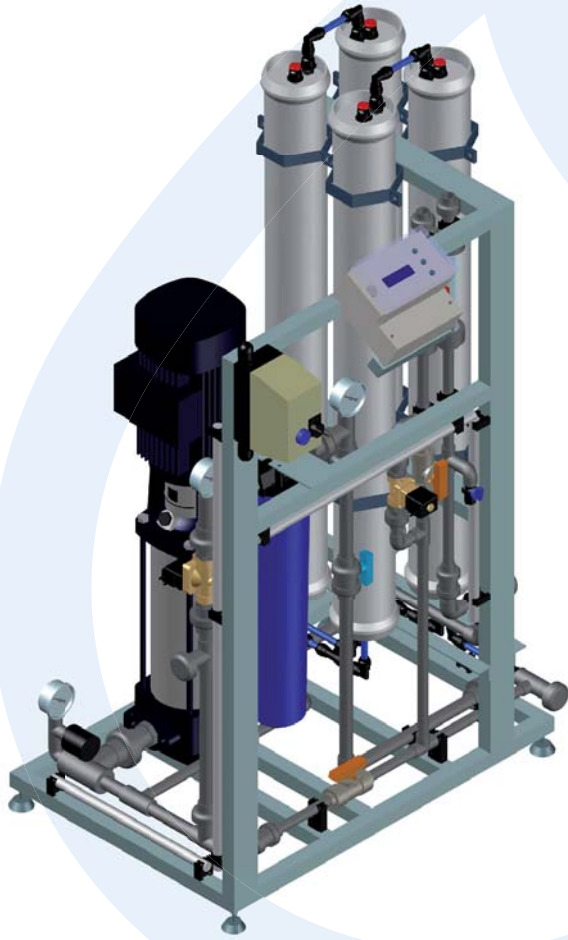

Osmeo Easy 4''

OPTIONAL ACCESSORIES

RO Membrane	EDV
Pre-filtration	&
Post-filtration	SSP
Pre-filtration	SSP
Pre-filtration	SSP
Pre-filtration	SSP
Pre-filtration	SSP
Pre-filtration	SSP

RO Membrane

7LSRH6LVWFPD	Osmeo 300	Osmeo 600	Osmeo 900	Osmeo 1200
DDOSHUPDSUDSSPO				
DDOHDOLPHQWDmR/				
1PHURHPHPEUDQDVM				
RQWUDSUHVVmRSHUPHDREDU				
QLPHQWDmRHOqFWULFD	3x400V + Terra + Neutro			